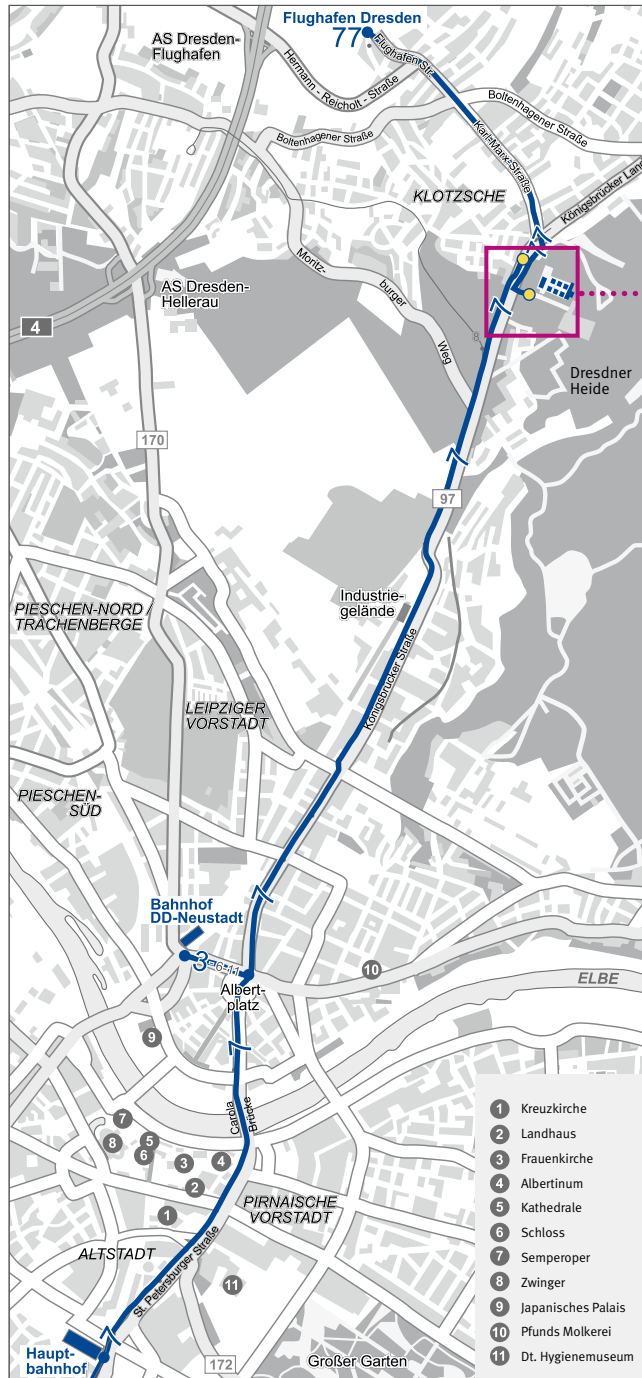

Navigationsadresse

DGUV Akademie Dresden

Königsbrücker Landstraße 2, 01109 Dresden

Telefon +49 30 13001-2203

Anfahrt mit Google Maps planen:
<http://goo.gl/maps/wvhYf>

Koordinaten: 51°06'25.7"N 13°46'28.7"E

Öffentlicher Nah- und Fernverkehr

Ab Dresden Hauptbahnhof

Straßenbahn Linie 7 (Richtung Weixdorf) bis Haltestelle Infineon Nord

Bitte folgen Sie dann den Hinweisschildern.

Dauer: ca. 30 Minuten

Ab Bahnhof Dresden-Neustadt / Ausgang Schlesischer Platz

Straßenbahn Linie 3 (Richtung Coschütz) bis Albertplatz (eine Haltestelle), danach umsteigen in die

Linie 7 (Richtung Weixdorf) bis Zielhaltestelle Infineon Nord

Dauer: ca. 25 Minuten

Flughafen

Buslinie 77 (Richtung Klotzsche-Infineon)

bis Endstation direkt an der DGUV Akademie.

Der Fahrtpreis beträgt etwa 3,00 Euro.

Dauer: ca. 10 Minuten

Taxi zur DGUV Akademie

Der Fahrtpreis beträgt etwa 10,00 bis 12,00 Euro.

Dauer: ca. 10 Minuten

Auto

Anfahrt über die A 4

Abfahrt Dresden-Flughafen

Folgen Sie zunächst der B 97 Richtung Flughafen. An der ersten Kreuzung (Agip-Tankstelle) rechts abbiegen. Nach 1,4 km am Ende der Straße rechts abbiegen in die Königsbrücker Landstraße. Dann sofort links einordnen und an der nächsten Ampel links abbiegen.

Anfahrt aus dem Stadtzentrum

Folgen Sie der B 97 Richtung Flughafen. Am Hinweisschild „Akademiehotel“ rechts abbiegen.

Es steht eine begrenzte Anzahl an Parkplätzen zur Verfügung. Wir empfehlen eine Anreise mit öffentlichen Verkehrsmitteln.