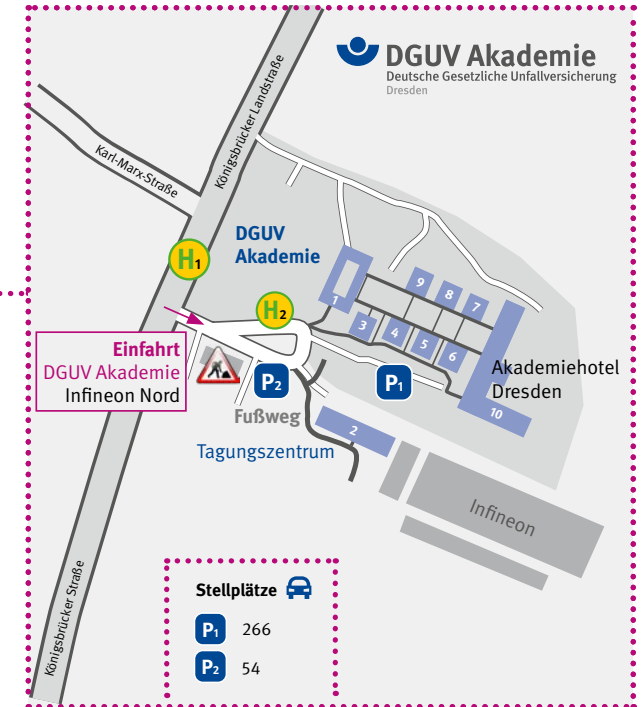

Navigationsadresse

DGUV Akademie Dresden

Königsbrücker Landstraße 2, 01109 Dresden

Telefon +49 30 13001-2203

Anfahrt mit Google Maps planen:
<http://goo.gl/maps/wvhYf>

Koordinaten: 51°06'25.7"N 13°46'28.7"E

Öffentlicher Nah- und Fernverkehr

Ab Dresden Hauptbahnhof

Straßenbahn Linie 7 (Richtung Weixdorf) bis Haltestelle Infineon Nord

Bitte folgen Sie dann den Hinweisschildern.

Dauer: ca. 30 Minuten

Ab Bahnhof Dresden-Neustadt / Ausgang Schlesischer Platz

Straßenbahn Linie 3 (Richtung Coschütz) bis Albertplatz (eine Haltestelle), danach umsteigen in die

Linie 7 (Richtung Weixdorf) bis Zielhaltestelle Infineon Nord

Dauer: ca. 25 Minuten

Flughafen

Buslinie 77 (Richtung Klotzsche-Infineon)

bis Endstation direkt an der DGUV Akademie.

Der Fahrtpreis beträgt etwa 3,00 Euro.

Dauer: ca. 10 Minuten

Taxi zur DGUV Akademie

Der Fahrtpreis beträgt etwa 10,00 bis 12,00 Euro.

Dauer: ca. 10 Minuten

Auto

Anfahrt über die A 4

Abfahrt Dresden-Flughafen

Folgen Sie zunächst der B 97 Richtung Flughafen. An der ersten Kreuzung (Agip-Tankstelle) rechts abbiegen. Nach 1,4 km am Ende der Straße rechts abbiegen in die Königsbrücker Landstraße. Dann sofort links einordnen und an der nächsten Ampel links abbiegen.

Anfahrt aus dem Stadtzentrum

Folgen Sie der B 97 Richtung Flughafen. Am Hinweisschild „Akademiehotel“ rechts abbiegen.

Es steht eine begrenzte Anzahl an Parkplätzen zur Verfügung. Wir empfehlen eine Anreise mit öffentlichen Verkehrsmitteln.