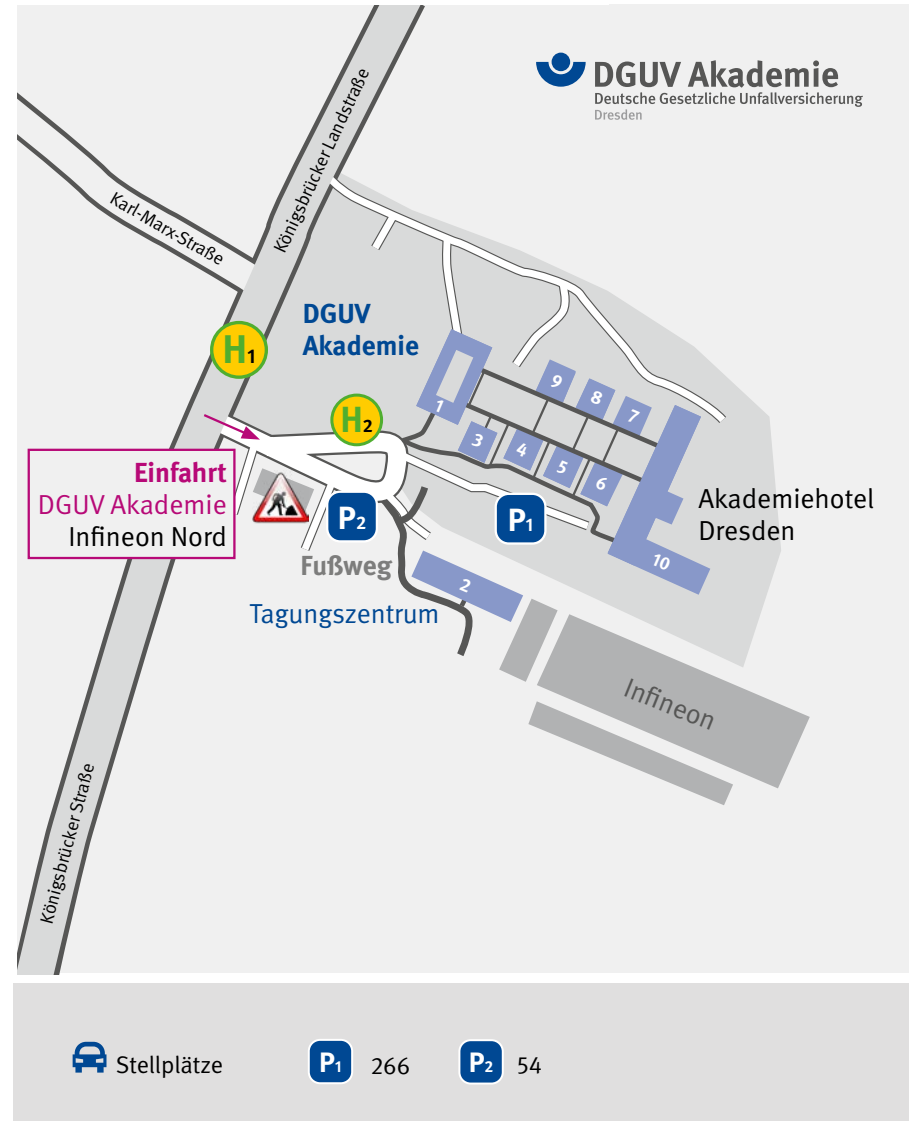

### Ab Bahnhof Dresden-Neustadt / Ausgang Schlesischer Platz

Straßenbahn Linie 3 (Richtung Coschütz) bis Albertplatz (eine Haltestelle), danach umsteigen in die

Linie 7 (Richtung Weixdorf) bis Zielhaltestelle Infineon Nord

#### Abfahrt Dresden-Flughafen

Folgen Sie zunächst der B 97 Richtung Flughafen. An der ersten Kreuzung (Agip-Tankstelle) rechts abbiegen. Nach 1,4 km am Ende der Straße rechts abbiegen in die Königsbrücker Landstraße. Dann sofort links einordnen und an der nächsten Ampel links abbiegen.

## Anreise mit dem Auto – Parkmöglichkeiten

- 1 Der Parkplatz **P1** befindet sich auf dem Gelände der DGUV Akademie. Die Einfahrt erfolgt über die Haupteinfahrt zur DGUV Akademie.

Koordinaten:  
51.106886, 13.774902

- 2 Der Parkplatz **P2** befindet sich neben Haus 2 der DGUV Akademie. Die Einfahrt ist ausgeschildert.

Koordinaten:  
51.106888, 13.774273

Aufgrund von Baumaßnahmen ist der Parkplatz **P2** am Haus 2 vorübergehend gesperrt.